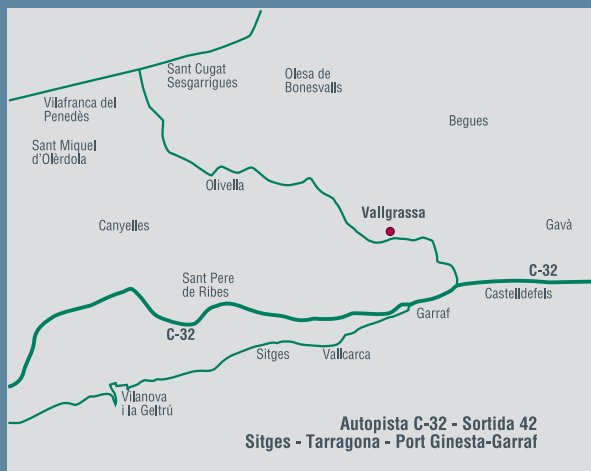

Aquest equipament disposa d'aquests serveis:

Aparcament gratuït
Punt d'informació del parc
Punt de venda d'obra de petit format
(gravat, escultura, ceràmica, fotografia, joieria ...)

Horari:

De divendres a diumenges de 10 h a 14 h
De dimarts a dijous, visites concertades.
Dilluns, tancat.

VALLGRASSA, Centre Experimental de les Arts

Ctra. del Ratpenat a la Plana Novella, km. 6,5
Begues - Parc del Garraf - Barcelona (Catalunya - Espanya)
Tel. 935 970 891
vallgrassa@begues.cat · www.vallgrassa.cat

Producció i muntatge Vallgrassa, Centre Experimental de les Arts - Parc del Garraf **Direcció i Coordinació** Jordi Aligué - Anna Bellvehí - Arturo Blasco
Disseny gràfic i maquetació Idegraf comunicació - www.idegraf.com **Fotografies** © dels artistes **Textos del catàleg** Josep Mayoral (Diputat-president de l'Àrea d'Espais Naturals i Vicepresident de la Diputació de Barcelona) - María Helguera (Coordinació - Arxiu Humberto Rivas) **Assessorament lingüístic** Martí Sunyol **Impressió** Bengar, S.L.
Dipòsit legal B-47501-2010